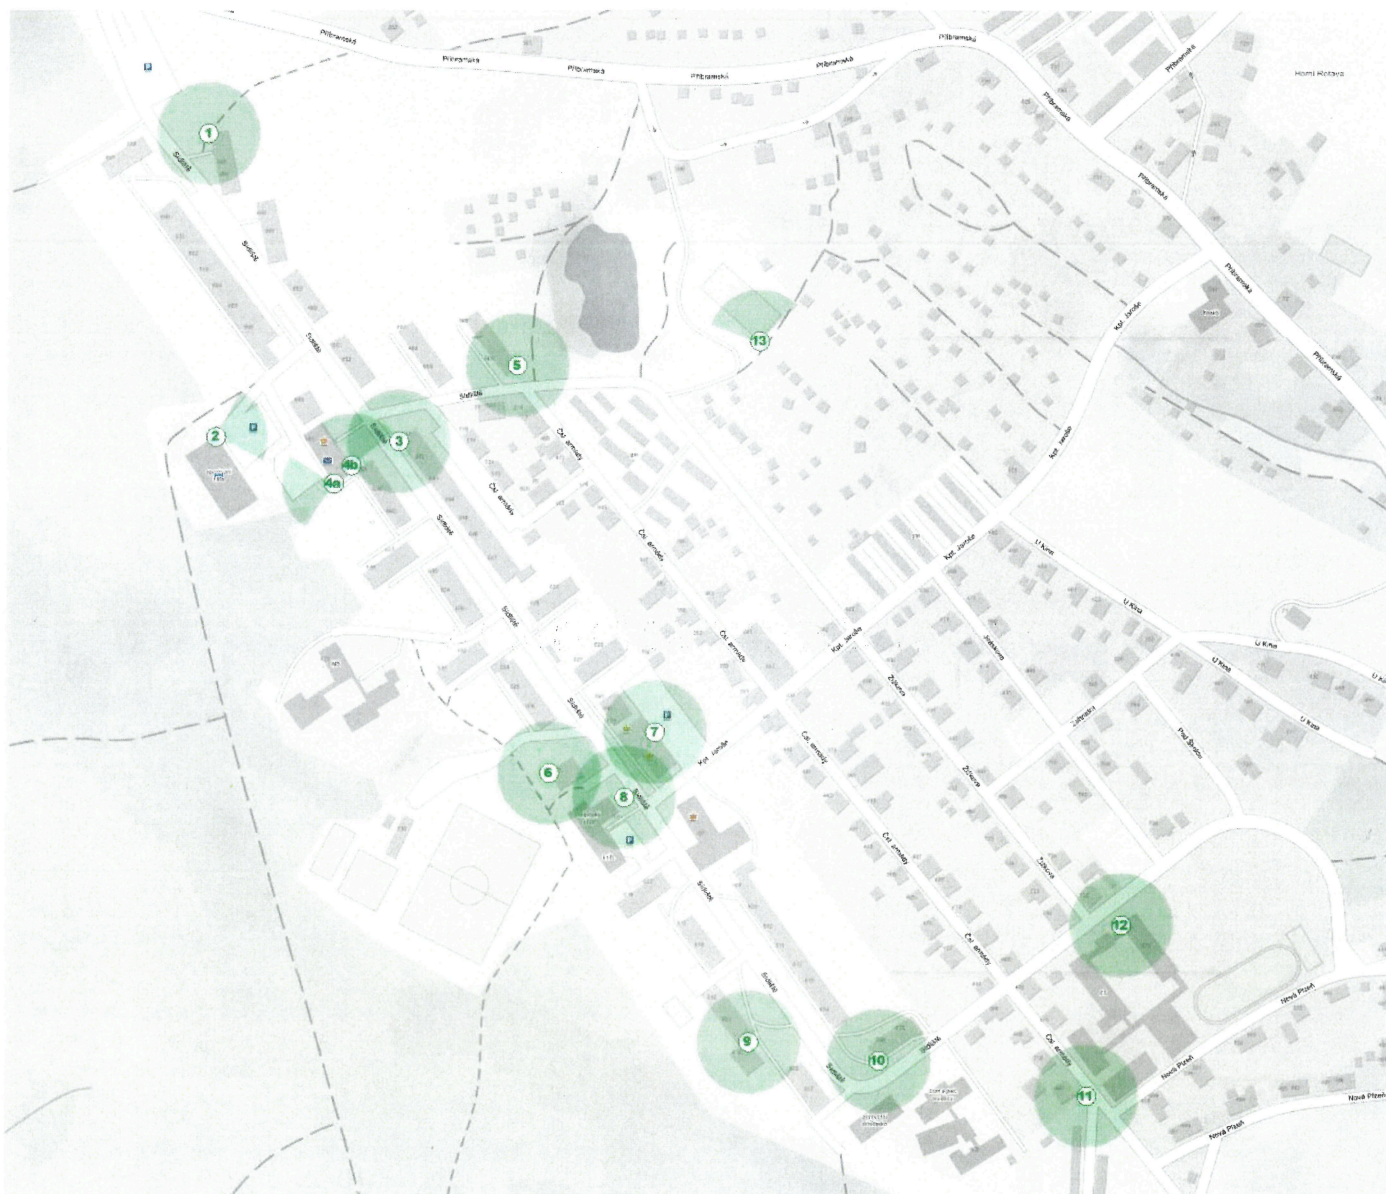

Celková situace umístění kamer

LEGENDA

- | | |
|---|---|
| 1 PTZ kamera
bytový dům č.p. 685 Sídliště | 8 PTZ kamera
sloup VO před městským úřadem |
| 2 Pevná kamera
sportovní hala č.p. 684 Sídliště | 9 PTZ kamera
bytový dům č.p. 615 Sídliště |
| 3 PTZ kamera
bytový dům č.p. 641 Sídliště | 10 PTZ kamera
bytový dům č.p. 604 Sídliště |
| 4 Pevná kamera
pošta č.p. 648 Sídliště | 11 PTZ kamera
sloup VO |
| 5 PTZ kamera
bytový dům č.p. 668 Sídliště | 12 PTZ kamera
ZŠ Rotava č.p. 673 Nová Plzeň |
| 6 PTZ kamera
bytový dům č.p. 623 Sídliště | 13 Pevná kamera širokouhlá
soup VO |
| 7 PTZ kamera
potraviný č.p. 694 Sídliště | |