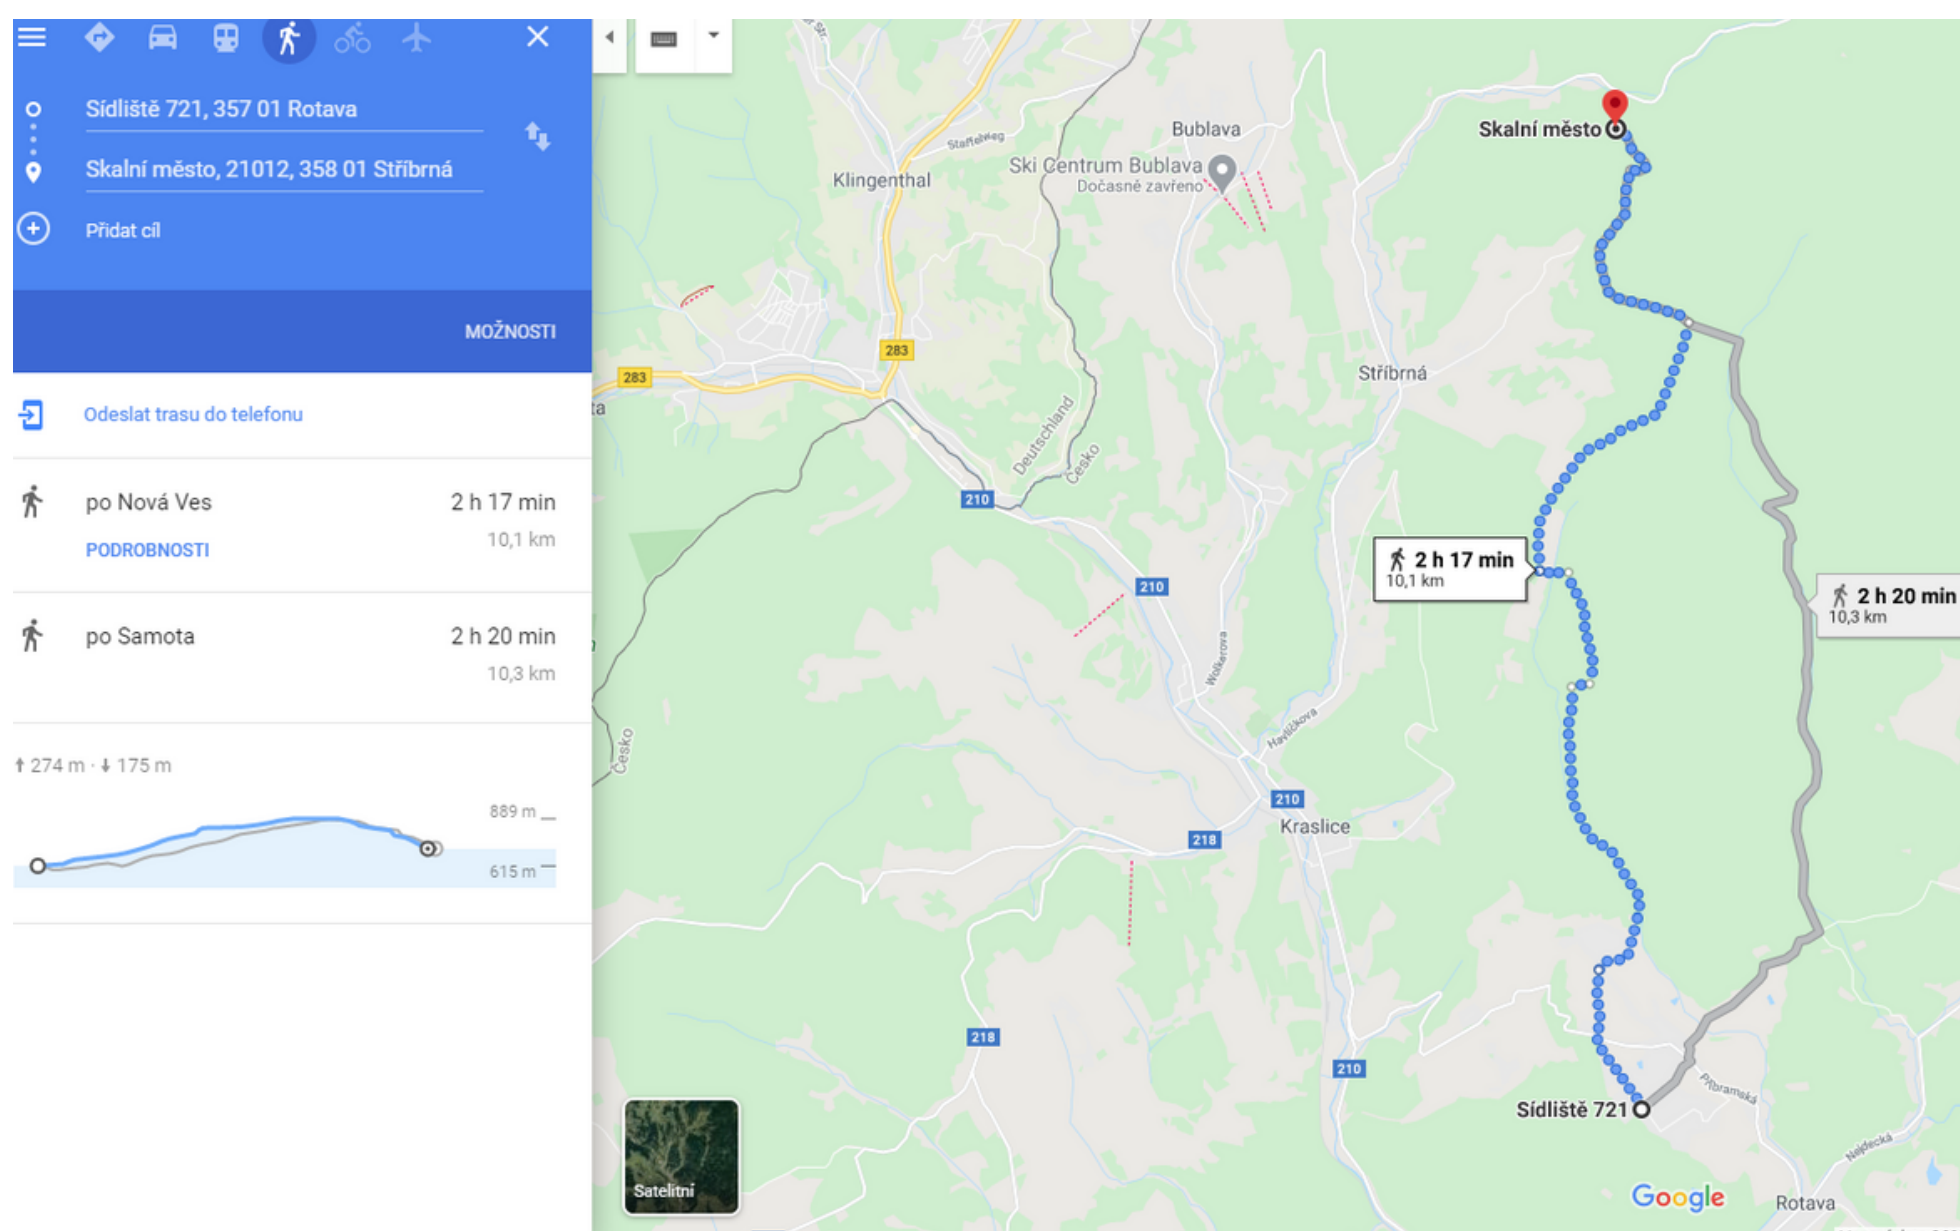

KULTURNÍ INFORMAČNÍ CENTRUM ROTAVA

TURISTOU U NÁS SKALNÍ MĚSTO U ŠIŠÁKU

ZAŽIJTE KRÁSY PŘÍRODY

PŘÍRODA · RELAX · PROCHÁZKA · BĚH · SAMOTA · PARTA.

WWW. ROTAVA.CZ

FACEBOOK - KULTURNÍ A INFORMAČNÍ CENTRUM ROTAVA